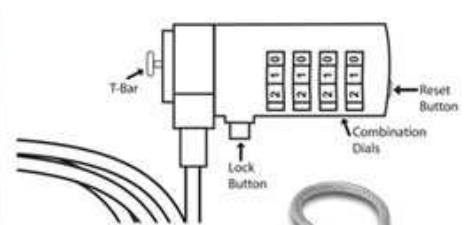

EW1241 - Notebook-Schloss mit Zahlenkombination

Universelle und einfache Anwendung mit allen Notebook- und Desktop-PCs mit integriertem Sicherheitschlitze
4-stelliges Kombinationsschloss
Geeignet für Büros und öffentliche Orte
Stabile Schließvorrichtung mit 1,5 Meter langem Stahlkabel
Einfache Installation
Länge: 1,5m • Material: Zink-Stahl/Stahl