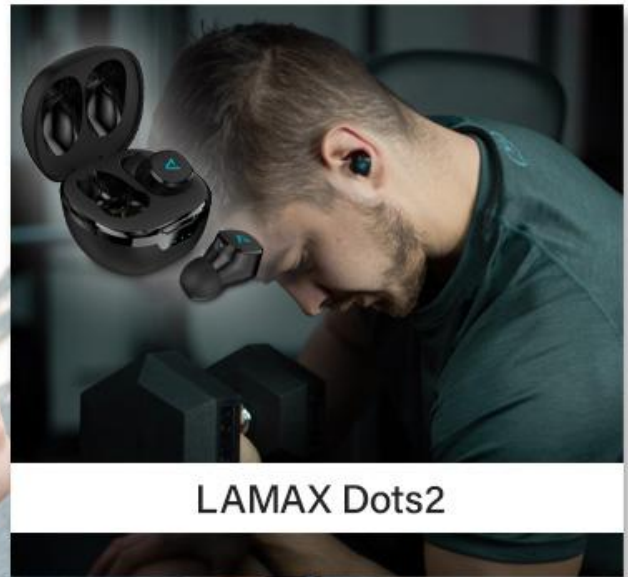

LAMAX by elem6

LAMAX ANC

LAMAX Taps 1

LAMAX Dots2

LAMAX ANC

Hauptmerkmale:

- **Aktive Geräuschunterdrückung (ANC)**
- **Bis zu 50 Stunden Batterielebensdauer**
- **Bluetooth 5.0 mit Reichweite bis zu 15m**
- **Erstklassige Verarbeitung**
- **Ausgewogener Klang mit starken Bässen**
- **Widerstandsfähige Reishülle, Flugzeugstecker Konverter**
- **USB-C**
- **AAC und SBC Codec**

Aktive Geräuschunterdrückung (ANC)

Nur Musik und keine anderen Geräusche. Die ANC unterdrückt erfolgreich Straßen- und Bürogeräusche. Das eingebaute Mikrophon hört immer, was in der Umgebung passiert und der kluge Chip bildet eine Inversion der eingehenden Geräusche. Die stören sich gegenseitig und du hörst nur das, was du hören willst.