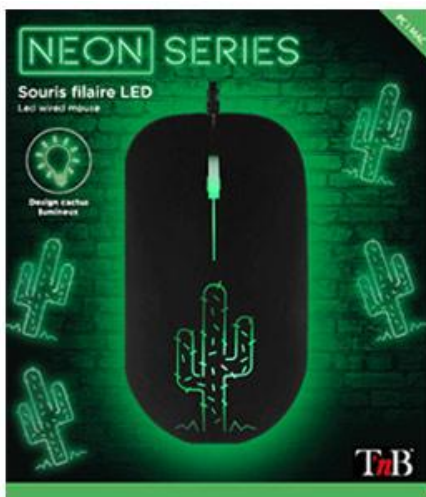

Diese Mäuse finden Sie auch nachts die leuchtende NEON SERIE von TnB

MNCACTUS

MNANANAS

MNLOVE

Diese Mäuse finden Sie auch nachts die leuchtende NEON SERIE von TnB

- Compatibility: PC / Mac
- Connectivity: wired
- DPI: 1000
- Cable length: 150 cm
- Buttons: 2
- Sensor type: optical
- Type of connector: USB