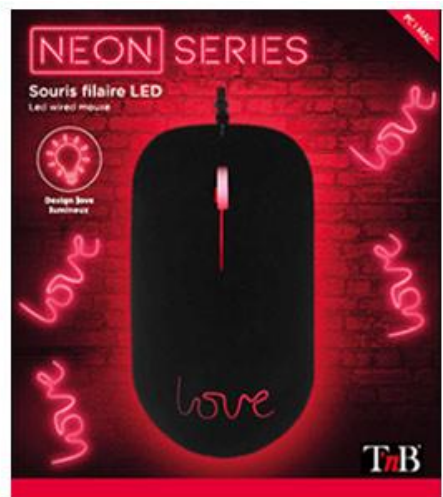

Diese Mäuse finden Sie auch nachts die leuchtende NEON SERIE von TnB

MNCACTUS

MNANANAS

MNLOVE

Diese Mäuse finden Sie auch nachts die leuchtende NEON SERIE von TnB

- Compatibility: PC / Mac
- Connectivity: wired
- DPI: 1000
- Cable length: 150 cm
- Buttons: 2
- Sensor type: optical
- Type of connector: USB