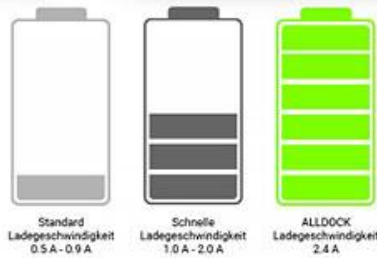

Schluss mit dem Kabelchaos - ALLDOCK Docking Charger mit 4 oder 6 Anschlüssen

Modell: 6351 ONE-HAND-DOCKING PACKAGE WALNUT BLACK

ALLDOCK ist eins der schnellsten Ladegeräte der Welt.

ALLDOCK vereint 6 USB-Anschlüsse.

ALLDOCK schützt mobile Geräte vor Kurzschluss und vor Überspannung.

LIEFERUMFANG

- ALLDOCK Large 3.0 Walnut/Black (6528)
- 3 single one-hand-click adapter (6016)
- 2 ALLDOCK Lightning USB Cable MFI Black (1349)
- 1 ALLDOCK Micro USB Cable Black (1257)
- 1 ALLDOCK C-Type USB Cable Black (3992)

ALLDOCK ONE-HAND-DOCKING PACKAGE (Medium Bamboo/White)

- Input: AC 110 V - 240 V 50 - 60 Hz 1.5A
- Einzelausgang: Max. DC 5V / 2,4A
- Gesamtleistung : Max. DC 5V / 9.6a
- Maße in cm: 22,5 x 6,9 x 14,7
- Länge der inneren Schiene in cm: 21,22 (nicht iPad Pro geeignet)
- Anzahl der Andockschiene: 4
- Gewicht in kg: 0,75
- Passendes Zubehör: Bis zu zwei Mounts (Apple Watch/ FitBit/ AirPods); Bis zu vier ClickIn-Adapter

Price: **139,00 EURO** (UVP, inkl. MwSt.)
EAN: 4260368085934